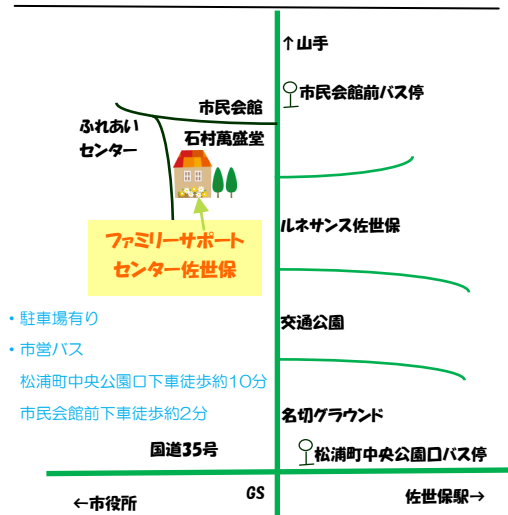

【センターからのお知らせ】

- ・引っ越し等で住所・電話番号(携帯を含む)の変更があった場合や、お子さんの誕生など、事務所へご連絡ください!
- ・活動の依頼・変更、キャンセルは、必ず事務所へご連絡ください!

編集後記 .....

新年度を迎え、前年度のまとめに追われながらもスタッフそれぞれも新しい一年が始まりました。

新年少組になった息子。上のクラスのお兄さんお姉さんとの触れ合いも増し、どんどん自分でできることが増えてきています。「1年生になった〜ら♪」を歌いながら、「ほくもうすぐ小学生になるけん!」とも言いだし、小学校の認識をもった喜びもありましたが、ほんのり寂しさも感じるひとコマでした。

.....

お問い合わせ先

ファミリーサポートセンター佐世保

【受託運営】NPO法人ちいきのなかま
〒857-0024

長崎県佐世保市花園町101-1

ふれあいセンター横

Tel : 0956-42-1848

Fax : 0956-42-4643

E-mail : famsup@chiikinonakama.com

HP : <http://www.chiikinonakama.com/>
ブログ

<http://ameblo.jp/famisapo-sasebo>

開所時間 依頼受付時間

9:00~18:00 10:00~17:00

日曜・祝日・年末年始・第1・3・5土曜日
がお休みです。

NEWS 料金に変更に

なりました!

平成25年4月1日ご利用分より料金
が変更になりました。

より利用しやすい設定になりました
ので、是非ご利用ください。

平日 (7時~19時)

800円/時 → 700円/時

平日早朝・夜間

900円/時 → 800円/時

土・日・祝(終日)

900円/時 → 800円/時

病後児 (病児保育室の送迎のみ)

1000円/時 → 900円/時

- ・駐車場有り
- ・市営バス
  松浦町中央公園口下車徒歩約10分
  市民会館前下車徒歩約2分

2013.4.30

子育て支援ネットワーク

vol.15